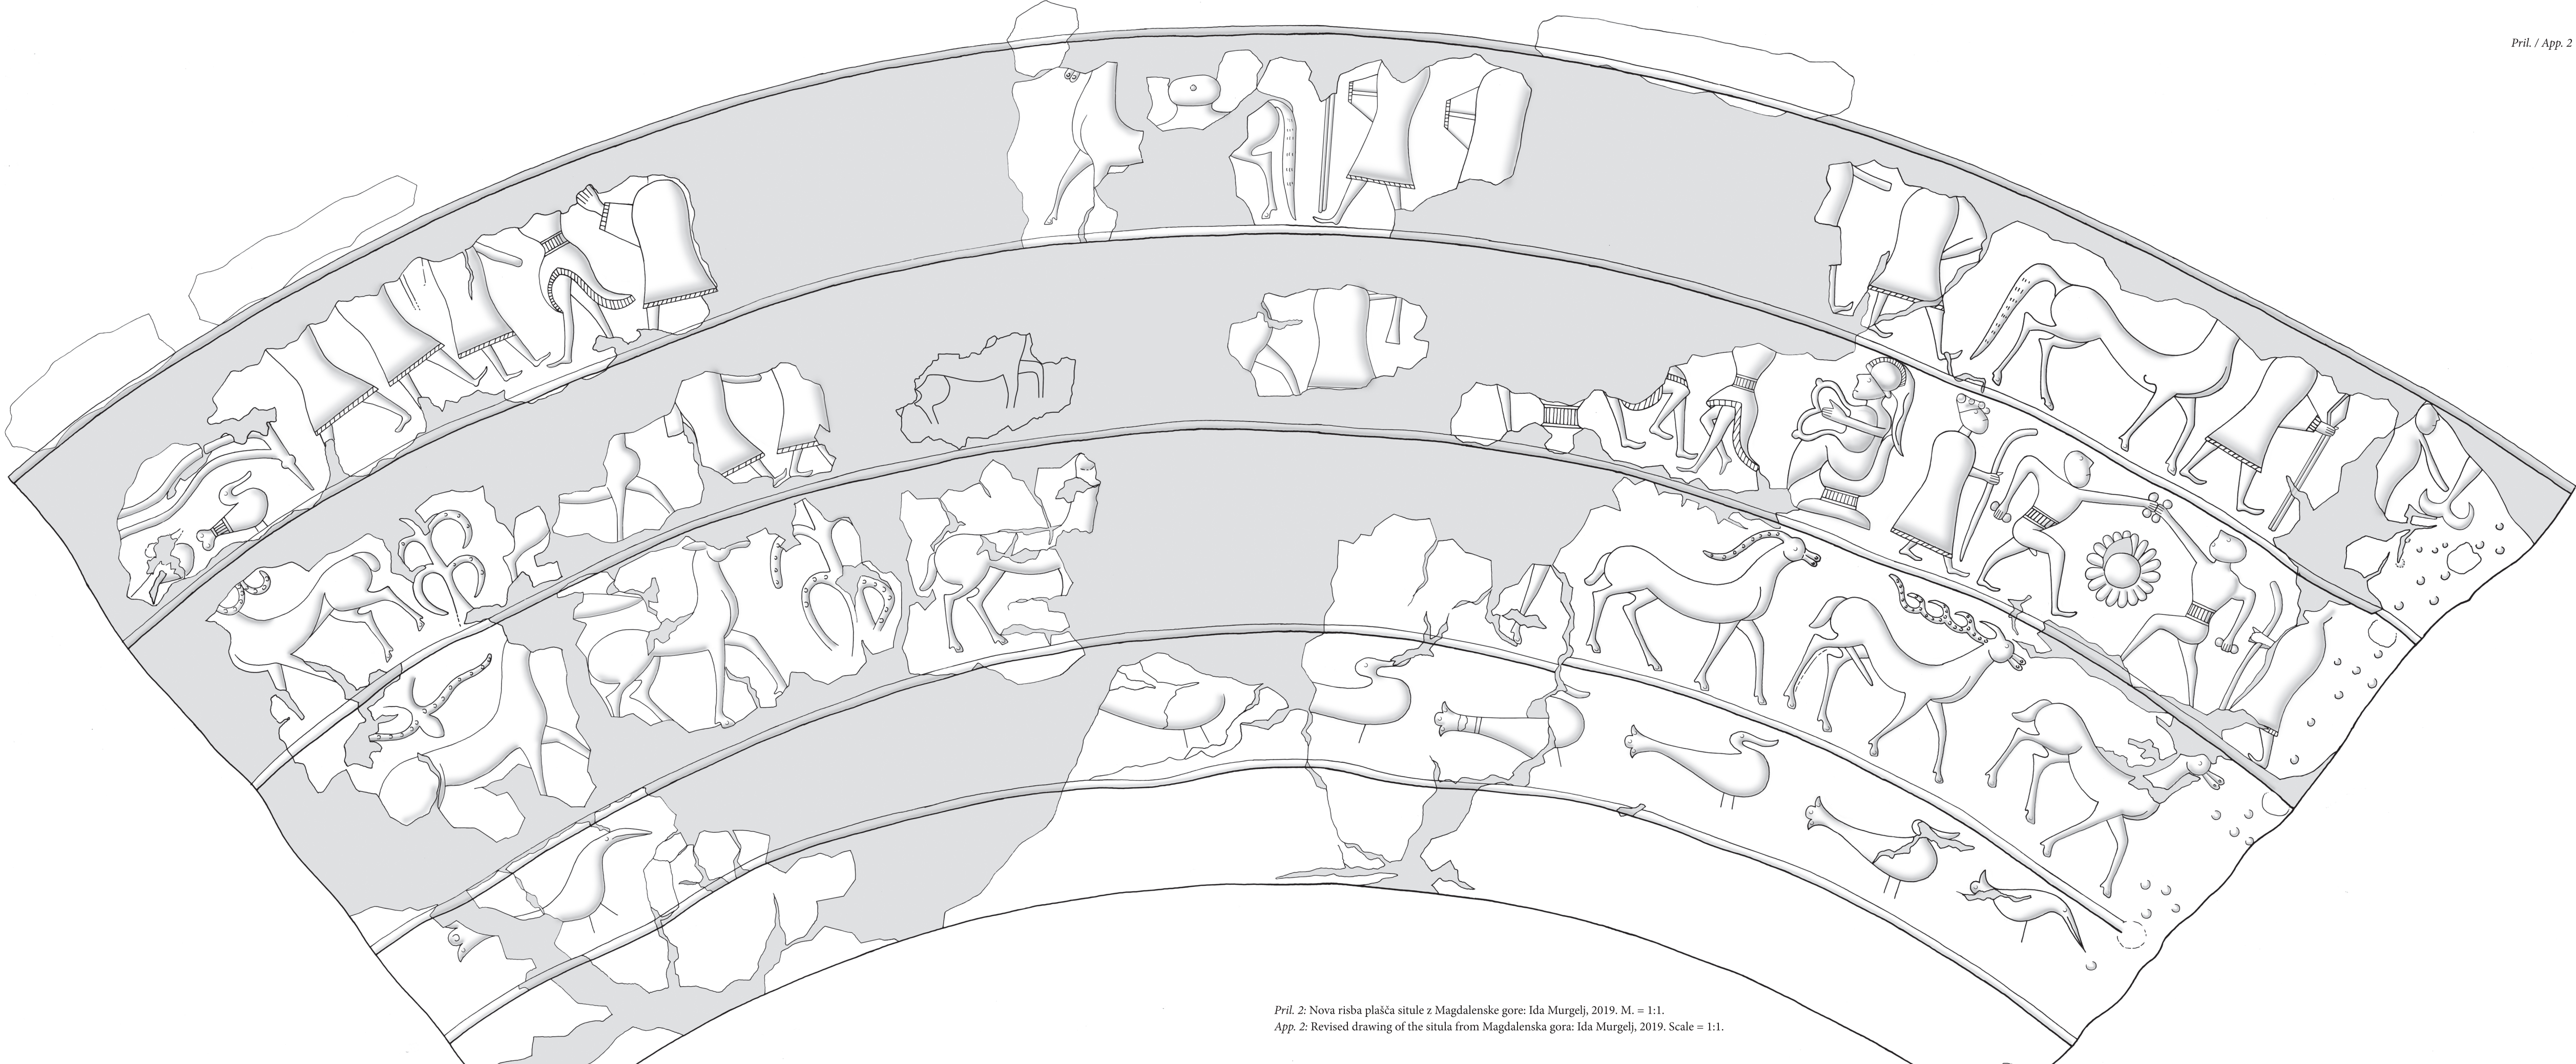

Pril. 1: Nova risba plašča situle z Vač: Ida Murgelj, 2017. M. = 1:1.

App. 1: Revised drawing of the Vače situla: Ida Murgelj, 2017. Scale = 1:1.

Pril. 2: Nova risba plašča situle z Magdalenske gore: Ida Murgelj, 2019. M. = 1:1.

App. 2: Revised drawing of the situla from Magdalenska gora: Ida Murgelj, 2019. Scale = 1:1.

Pril. 3: Nova risba plašča situle iz Valične vasi: Ida Murgelj, 2017. M. = 1:1.

App. 3: Revised drawing of the situla from Valična vas: Ida Murgelj, 2017. Scale = 1:1.