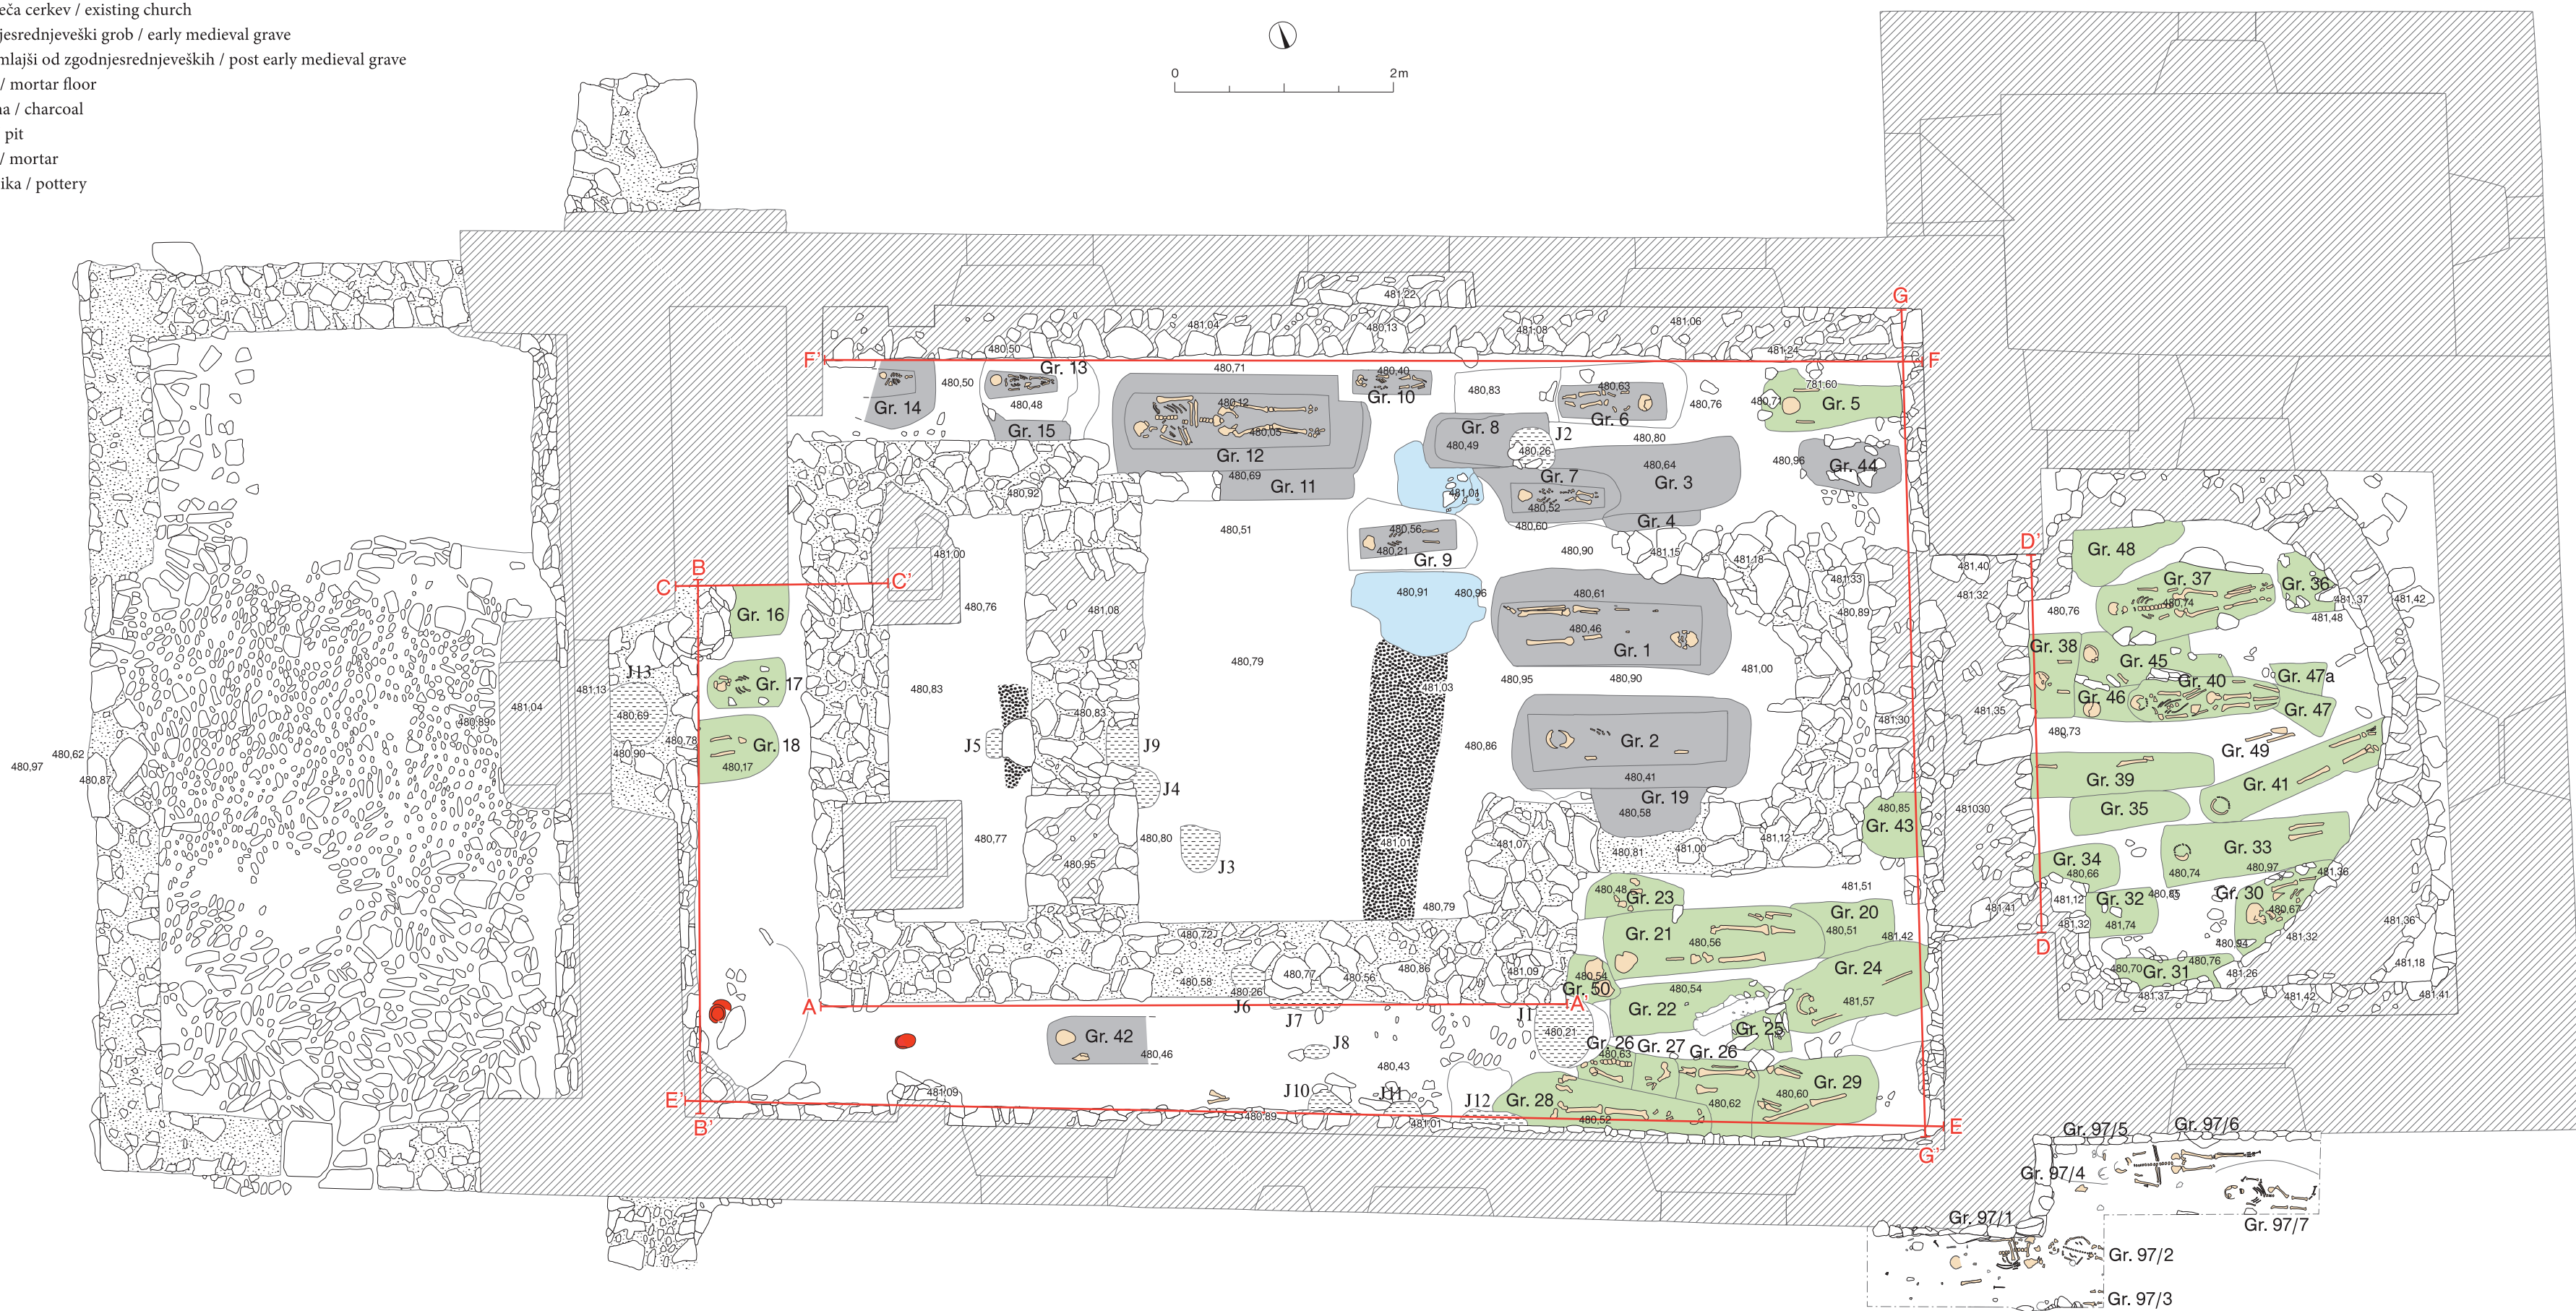

-  obstoječa cerkev / existing church
-  zgodnj srednjeveški grob / early medieval grave
-  grob, mlajši od zgodnj srednjeveških / post early medieval grave
-  estrih / mortar floor
-  žganina / charcoal
-  jama / pit
-  malta / mortar
-  keramika / pottery

Pril. 1: Legen – Sv. Jurij. Tloris zgodnj srednjeveške, srednjeveške in novoveške cerkve z grobovi. M. = 1:50.

App. 1: Legen – Sv. Jurij (St George). Ground plan of the early medieval, medieval and post-medieval church with graves. Scale = 1:50.